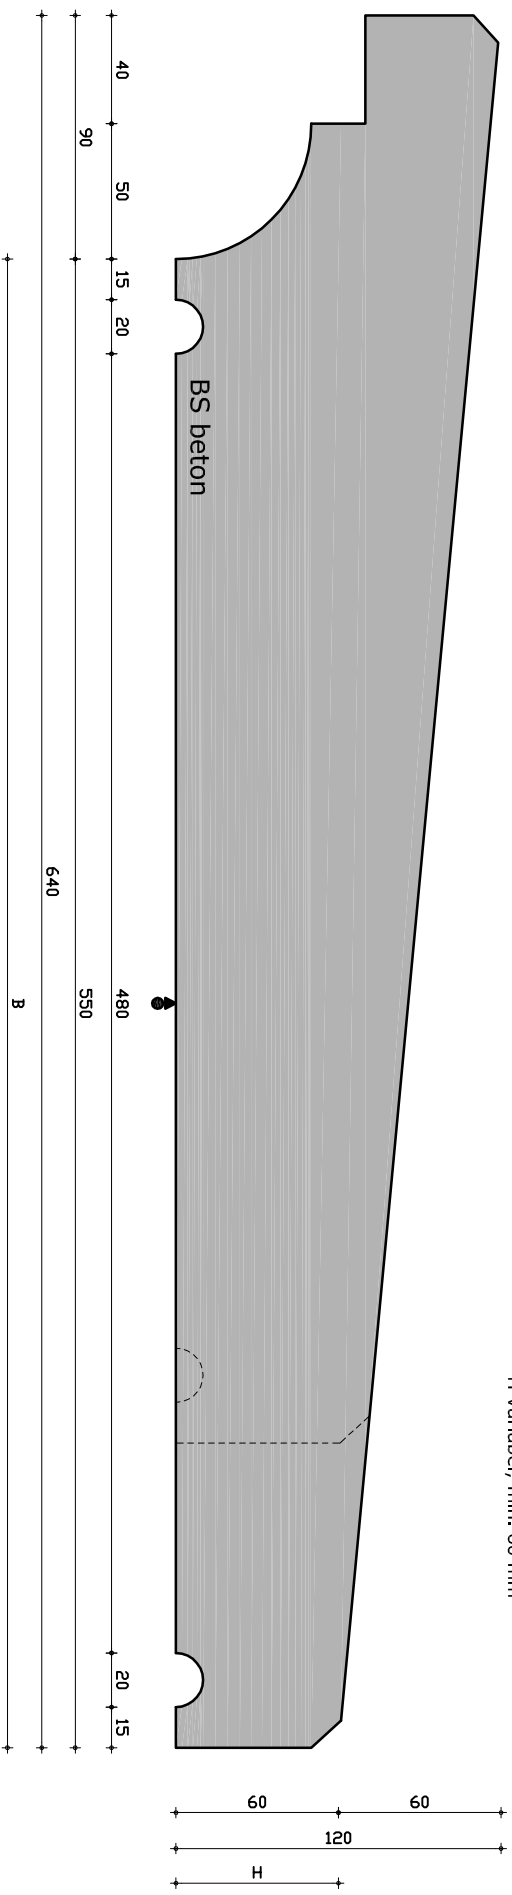

breedte en 'neus'-hoogte variabel d.m.v.  
verschuifbaar schot

B variabel, max. 550 mm  
H variabel, min. 60 mm

artikelnummer: ABR550  
afmeting: maximaal 550/640x60/120 mm